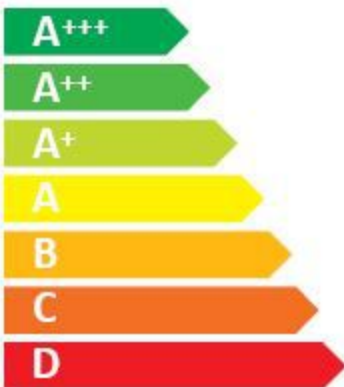

ENERG

енергия · ενεργεια

Centrometal

EI-Cm HomeTech

03 dB

4,5 kW