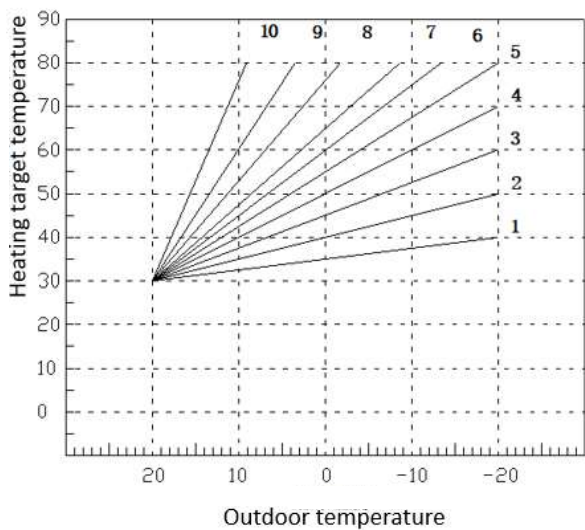

THERMEX E9 elektromos kazán - Kültéri hőmérséklet-kompenzációs görbe

Compensation curve (offset =0)

Compensation curve (offset =30)

Compensation curve (offset =50)