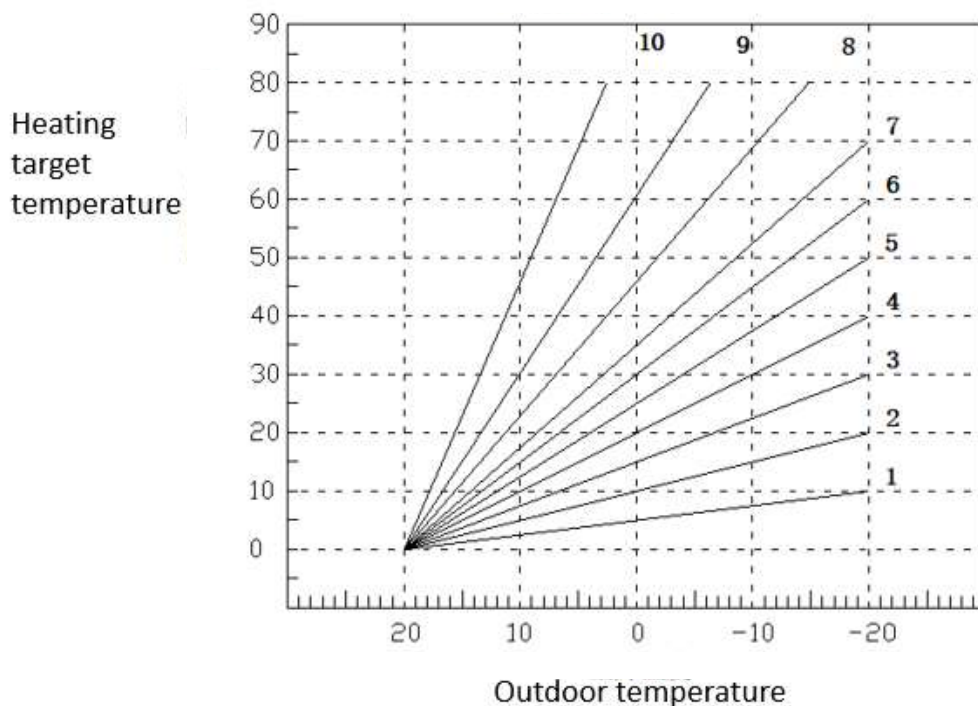

THERMEX E9 elektromos kazán - Kültéri hőmérséklet-kompenzációs görbe

Compensation curve (offset =0)

Compensation curve (offset =30)

Compensation curve (offset =50)