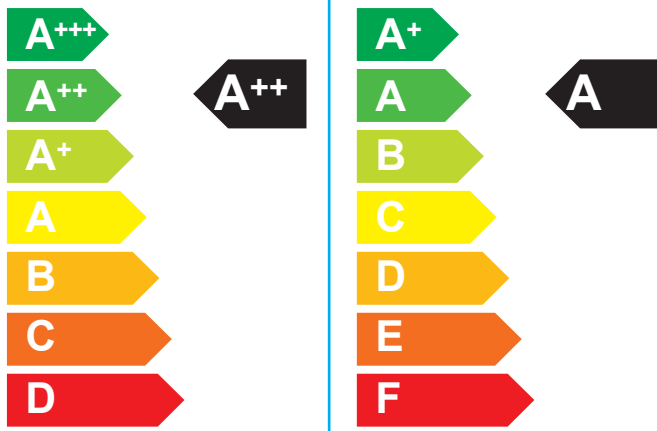

ENERG

енергия · ενεργεια

3302617

ARISTON

GENUS ONE+ HYBRID 35/120 T NET R32

49 dB

58 dB

- 14 kW
- 9 kW
- 6 kW