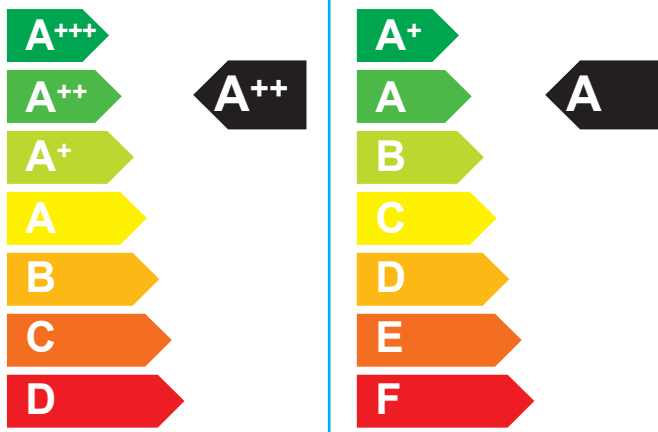

ENERG

енергия · ενεργεια

3302606

ARISTON

GENUS ONE+ HYBRID 35/80 T NET R32

49 dB

57 dB

- 12 kW
- 8 kW
- 4 kW