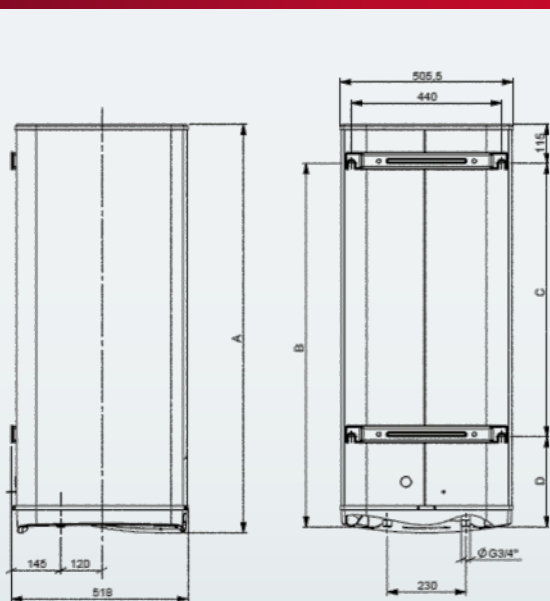

MŰSZAKI ADATOK

		QUADRI WiFi 100	QUADRI WiFi 120	QUADRI WiFi 150
Kapacitás*	l	100	120	150
Elhelyezés		Függőleges	Függőleges	Függőleges
Teljesítmény	kW	2,4	2,4	2,4
Feszültség	V	230	230	230
Felfűtési idő (ΔT = 45 °C)	ó:p'	2:10'	2:37'	3:16'
Felfűtési idő (ΔT = 50 °C)	perc	2:25'	2:54'	3:38'
Max. nyomás	bar	6	6	6
Max. vízhőmérséklet	°C	80	80	80
Bekötő csomók mérete		1/2"	1/2"	1/2"
Bekötő csomók közötti osztástávolság	mm	230	230	230
Elektromos védettség	IP	IPX4	IPX4	IPX4

MÉRETEK

(mag. x szél. x mély.)	mm	903,5x505,5x518	1018x505,5x518	1196,5x505,5x275

CIKKSZÁM

		3060882	3060883	3060884
ErP besorolás		B	B	B
Vízvételi profil nagyság		M	M	M

*A méret megjelölés a kapacitást jelzi, a tényleges űrtartalom a műszaki dokumentációkban van feltüntetve.

BOOST
FUNKCIÓ

ECO EVO
FUNKCIÓ

OLASZ
DESIGN

HELY-
TAKARÉKOS

MELEGVÍZ
KÉSZ KIJELEZŐ

TELJES ELEKTROMOS
VEZÉRLÉS