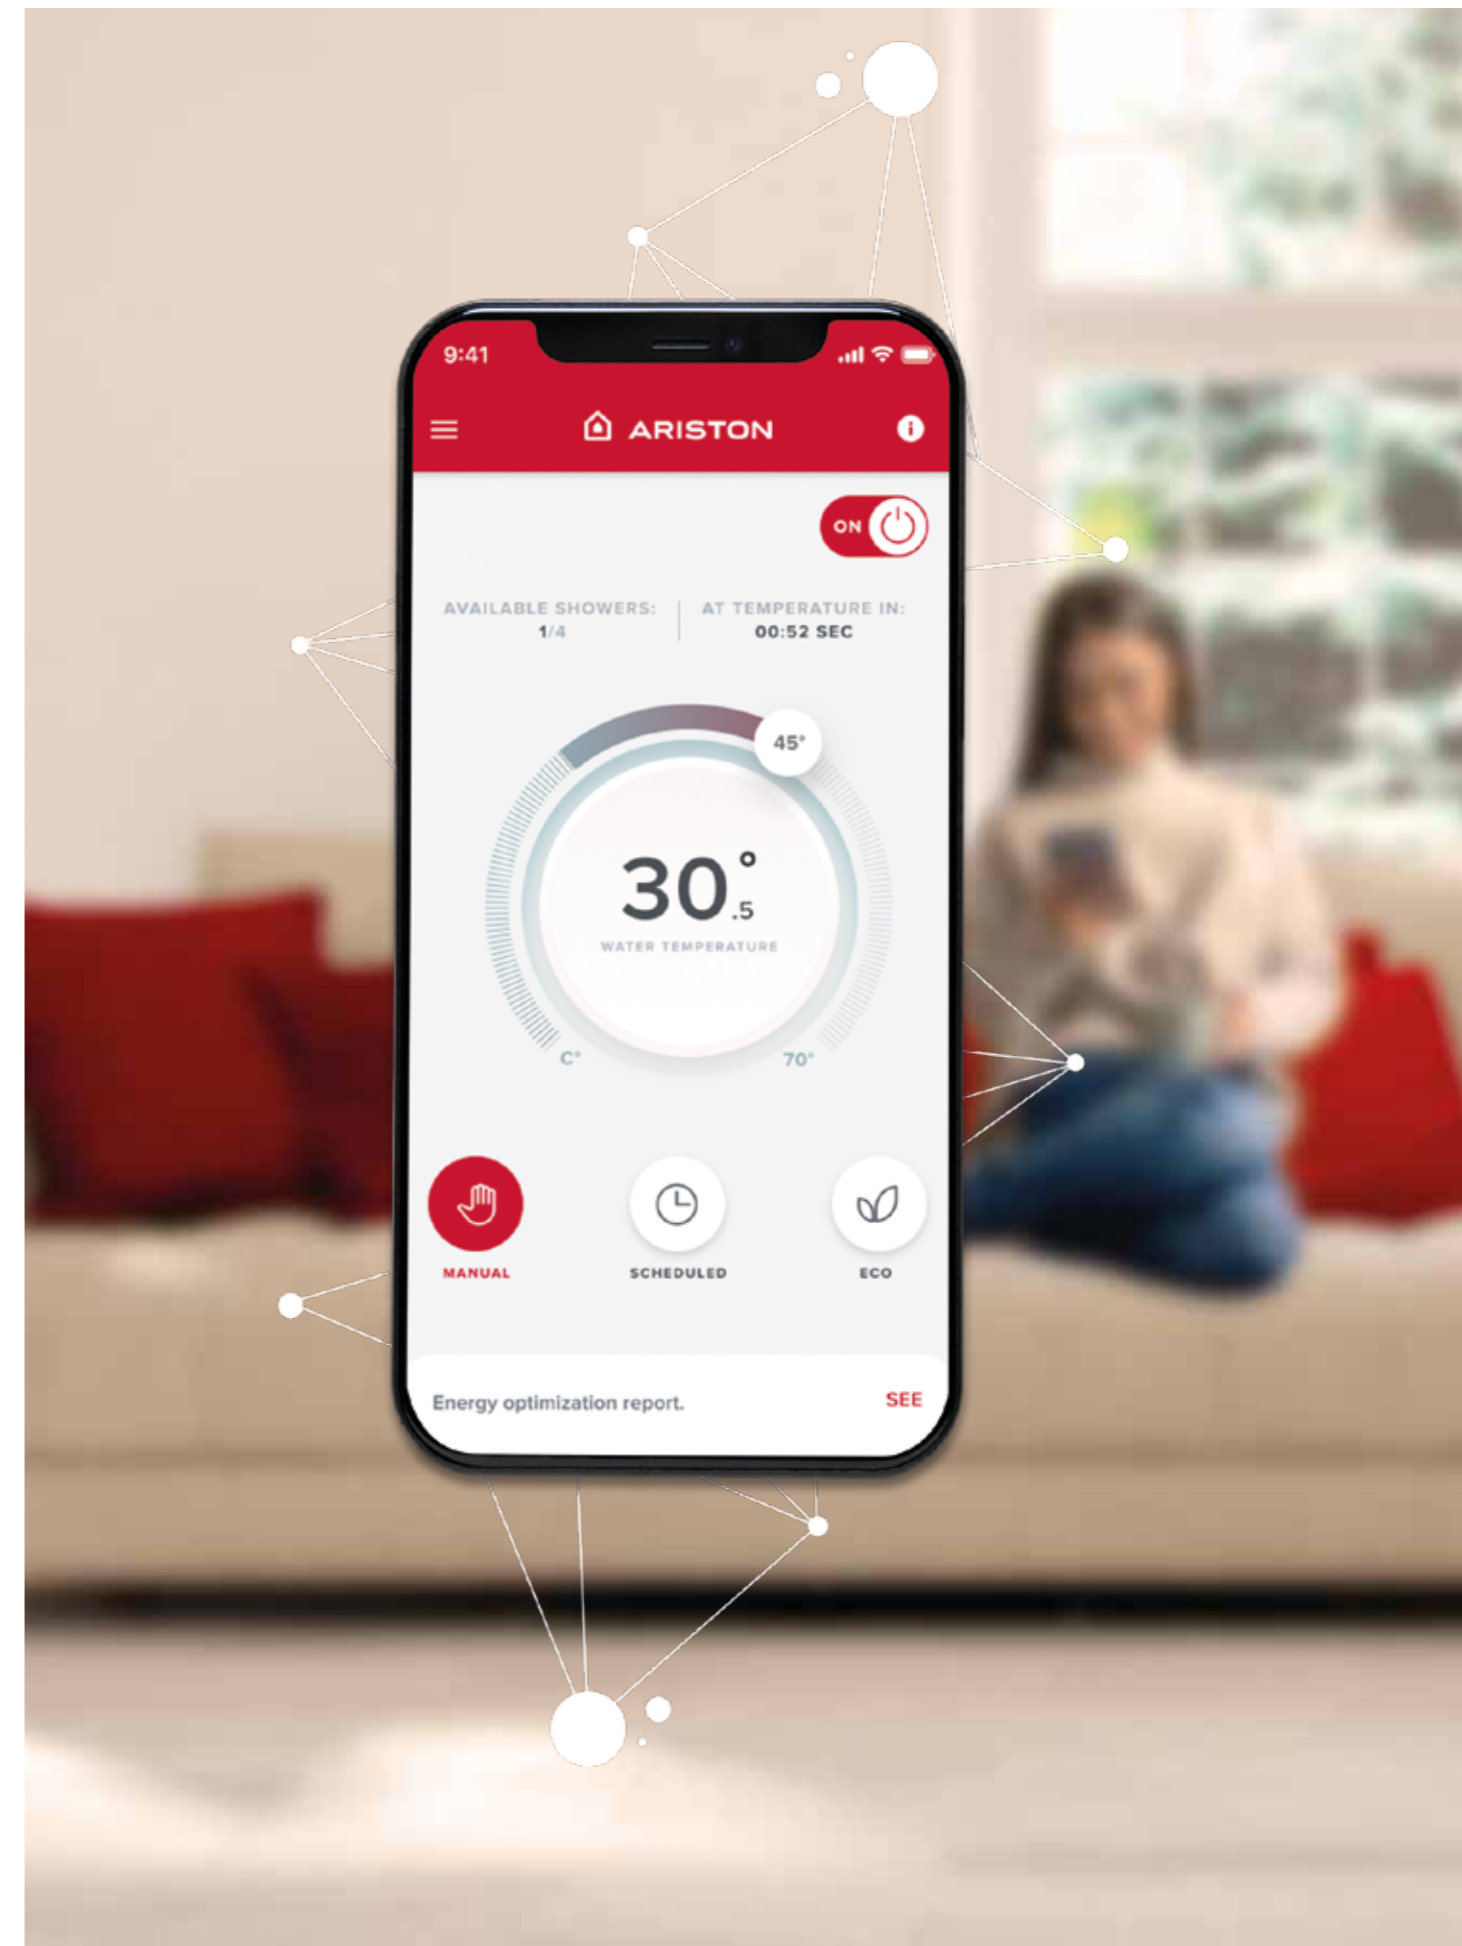

ECO EVO funkció

Optimalizált fogyasztás

Az ECO EVO funkció aktiválásával a Velis tudni fogja Önnek mikor és mennyi meleg vízre van szüksége.

15 napig megfigyeli az Ön manuálisan bevitt igényeit és ahhoz igazodva a megfelelő időben és a megfelelő mennyiségben fogja a meleg vizet biztosítani Önnek. Ezzel a funkcióval **optimalizálni tudja fogyasztását, csökkentve az energia pazarlást**, miközben komfortosan gondoskodik Önről készüléke.

1. Töltse le az Ariston Net applikációt

2. Nyisson egy fiókot és lépjen be

3. Indítsa el a Wi-Fi kapcsolatot

Töltse le ingyen az applikációt:

* Az összehasonlítás egy mechanikus vízmelegítővel.

Hi-tech **Design**