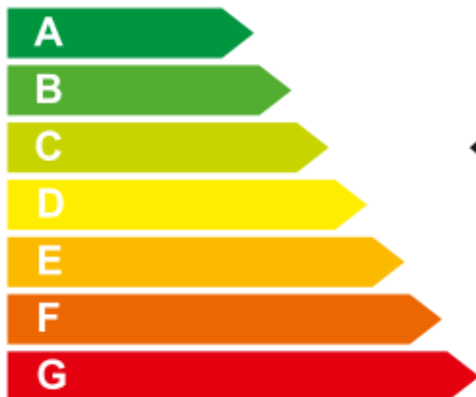

ENERG

ЭНЕРГИЯ · ενεργεια

INS-SW-N0160-1

66,2 W

160L

ENERG

енергия · ενεργεια

INS-SW-N0160-1