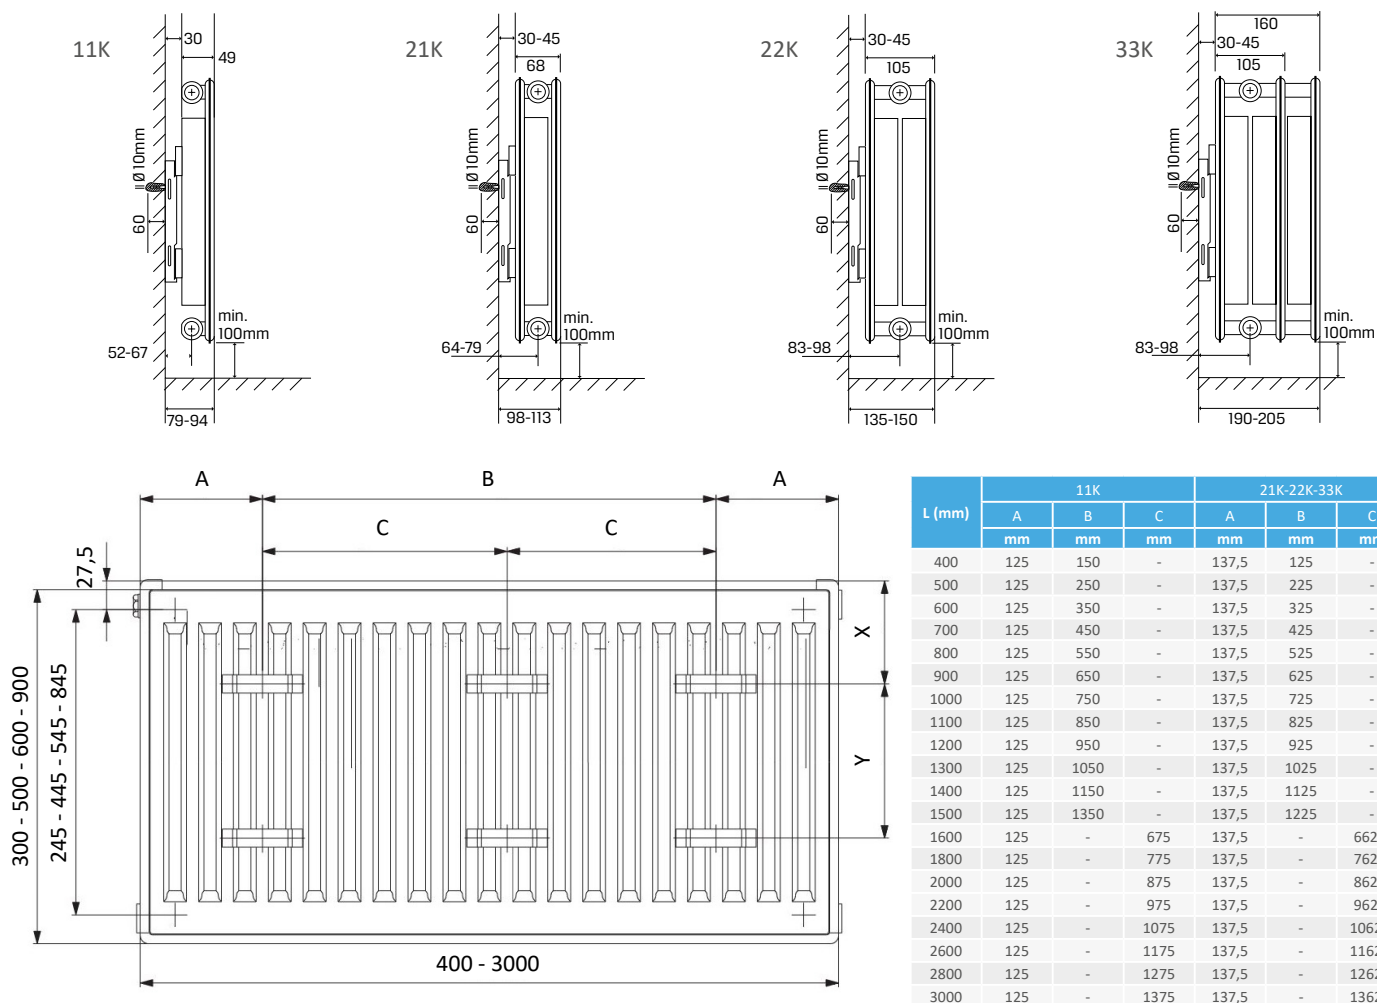

13 BAR minden radiátor 13 bar-on tesztelve

kiváló minőségű acéllemezből készülnek

95°C-os maximális üzemi hőmérséklet

Méretetek:

Magasságok: 300mm-900mm	Szín: RAL9010
Hosszúságok: 400mm-3000mm	Típusok: 11K 21K 22K 33K
Csatlakozó méretek: 4 x 1/2"	