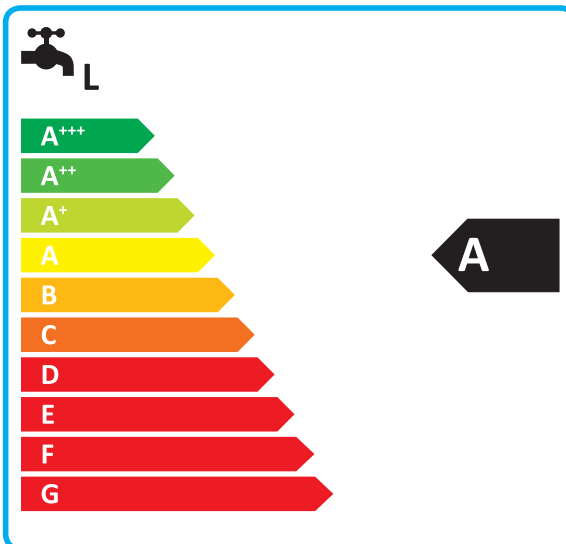

енергия · ενεργεια

Y IJA
IE IA

HM121M_{U33} / OSHW-200F_{AEU}

A+ (Radiator)
A (Tap)

+

+

+

+