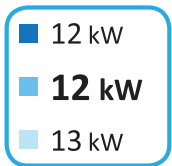

2019

811/2013

MEZ66488651