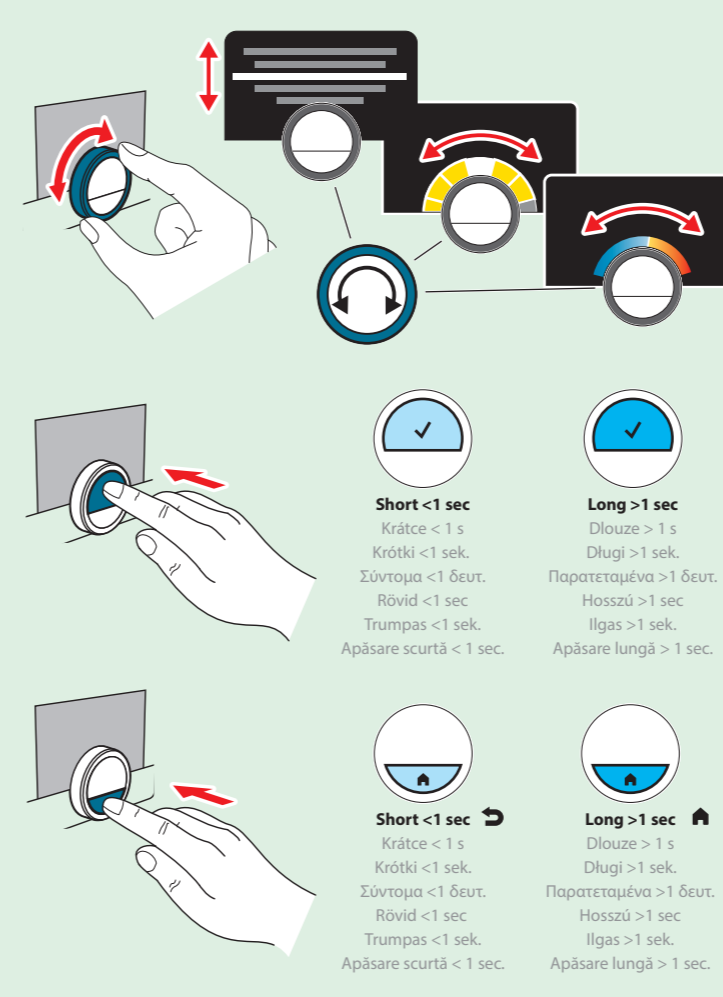

2 HOW TO USE?

JAK POUŽÍVAT?
SPOSÓB UŻYTKOWANIA
ΤΡΟΠΟΣ ΧΡΗΣΗΣ;
HOGYAN KELL HASZNÁLNI?
KAIP NAUDOTI?
MODALITATE DE UTILIZARE