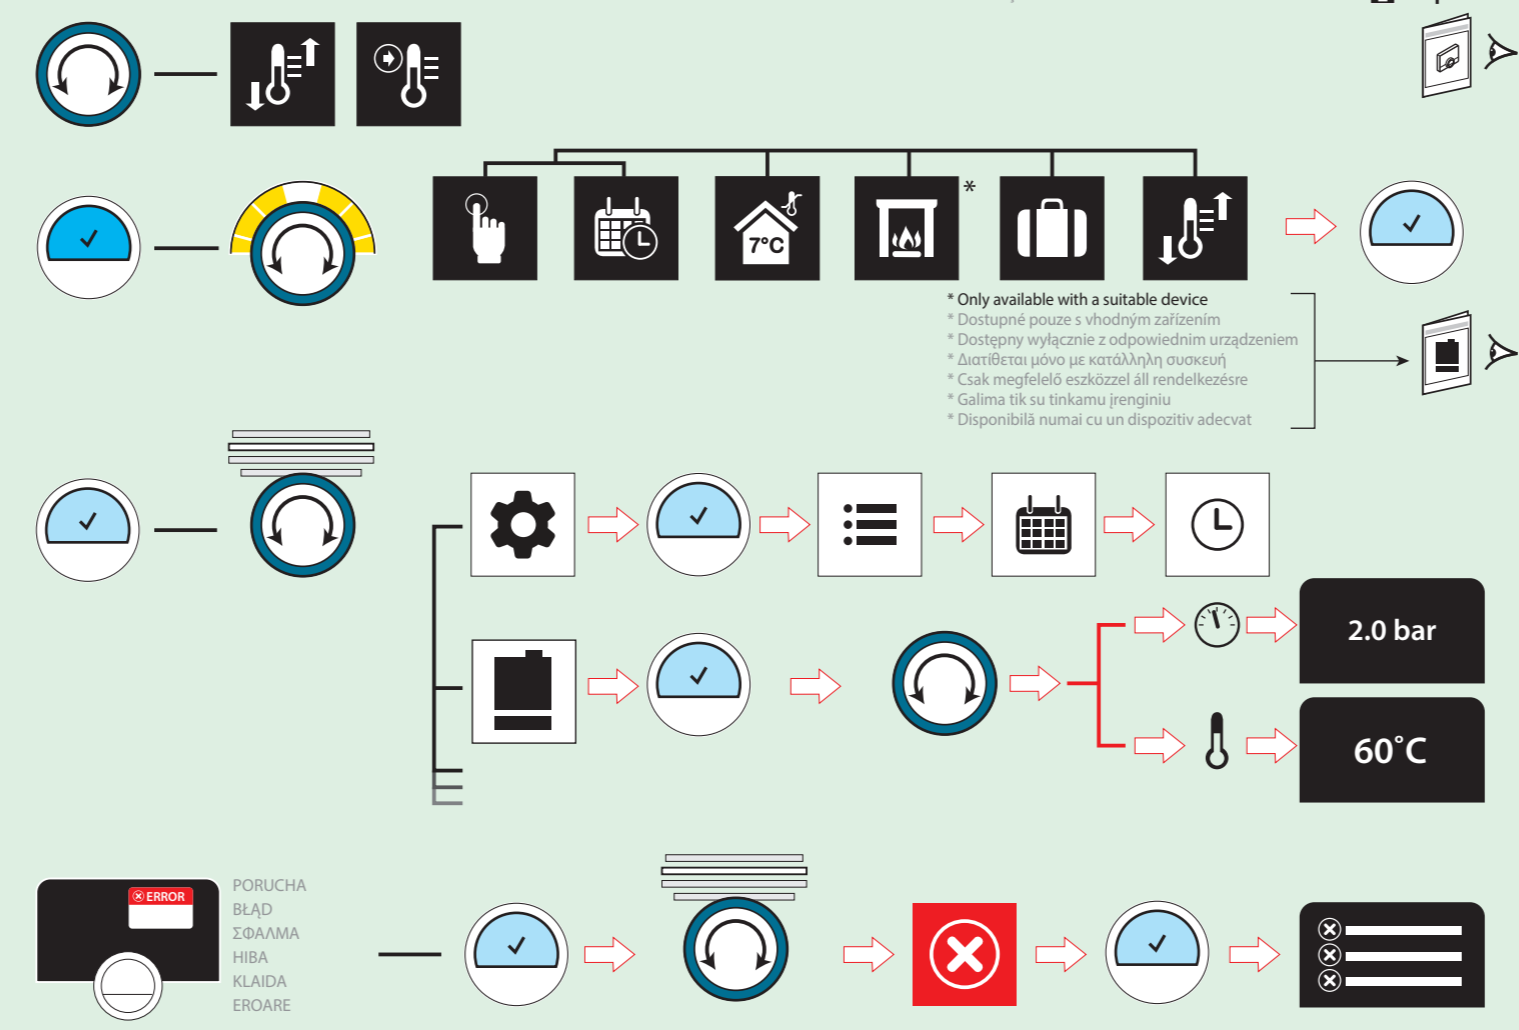

- 1 Display
 - 2 Rotary dial (scroll and adjust)
 - 3 Upper push button (select, confirm)
 - 4 Lower push button (back, home)
- 1 Displej
 - 2 Otočný číselník (listovat a upravit)
 - 3 Horní tlačítko (zvolit, potvrdit)
 - 4 Dolní tlačítko (zpět, domů)
- 1 Wyświetlacz
 - 2 Pokrętło (przewijanie i regulacja)
 - 3 Górny przycisk (wybieranie, zatwierdzenie)
 - 4 Dolny przycisk (wstecz, ekran początkowy)
- 1 Οθόνη
 - 2 Περιστροφικός επιλογέας (μετακίνηση και ρύθμιση)
 - 3 Πάνω μπουτόν (επιλογή, επιβεβαίωση)
 - 4 Κάτω μπουτόν (πίσω, αρχική)
- 1 Kijelző
 - 2 Elfordítható tárcsa (görgetés és beállítás)
 - 3 Felső nyomógomb (kiválasztás, jóváhagyás)
 - 4 Alsó nyomógomb (vissza, alaphelyzet)
- 1 Ekranas
 - 2 Sukamasis reguliatorius (slinkti ir reguliuoti)
 - 3 Viršutinis mygtukas (pasirinkti, patvirtinti)
 - 4 Apatinis mygtukas (atgal, į pradžią)
- 1 Afişaj
 - 2 Selector rotativ (derulare și reglare)
 - 3 Buton superior (selectare, confirmare)
 - 4 Buton inferior (înapoi, pagină principală)

Consult manual:
 Nahledněte do příručky:
 Sprawdzić w instrukcji:
 Συμβουλευτείτε το εγχειρίδιο:
 Tanulmányozza a kézikönyvet:
 Ziurekita vadovą:
 Consultați manualul:

1 HOW TO INSTALL?

JAK NAINSTALOVAT?
 JAK WYKONAĆ MONTAŻ?
 ΤΡΟΠΟΣ ΕΦΚΑΤΑΣΤΑΣΗΣ;
 HOGYAN KELL TELEPÍTENI?
 KAIP ĮRENGTI?
 MODALITATE DE INSTALARE

2 HOW TO USE?

JAK POUŽÍVAT?
 SPOSÓB UŻYTKOWANIA
 ΤΡΟΠΟΣ ΧΡΗΣΗΣ;
 HOGYAN KELL HASZNÁLNI?
 KAIP NAUDOTI?
 MODALITATE DE UTILIZARE

3 HOW TO OPERATE?

JAK OVLÁDAT?
 SPOSÓB OBSŁUGI
 ΤΡΟΠΟΣ ΛΕΙΤΟΥΡΓΙΑΣ;
 HOGYAN KELL MŰKÖDTETNI?
 KAIP VALDYTI?
 MODALITATE DE FUNCȚIONARE