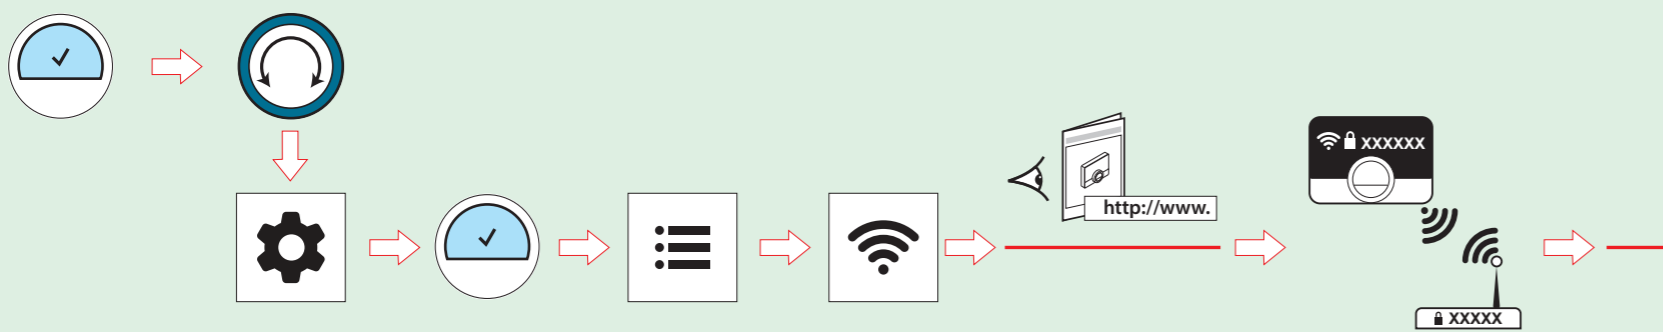

Room unit icons

Ikony prostorového zařízení Ikony regulatora pokojowego Εικονίδια μονάδας χώρου	Beltéri egység ikonok Patalpos įrenginio piktogramas Pictograme unitate cameră
Manual Ruční nastavení Tryb ręczny Χειροκίνητη Kézi Rankinis Manual	Holiday Dovolená Program urlopowy Διακοπές Szabadság Atostogos Vacanță
Scheduling Plánování Programowanie Προγραμματισμός Ütemezés Tvarkaraštis Programare	Fireplace Krb Obce ciepło Tűzaki Kandalló Židinys Şemineu
Frost protection Protimrazová ochrana Ochrona przed zamarznięciem Προστασία από τον παγετό Fagyvédelem Apsauga nuo užšalimo Protecție antiîngheț	Target temperature Cílová teplota Temperatura zadana Επιθυμητή θερμοκρασία Célmérséklet Nustatytoji temperatūra Temperatură țintă

4 HOW TO CONNECT TO WI-FI?

JAK SE PŘIPOJIT K WI-FI?
POLĄCZENIE Z SIECIĄ WI-FI

ΤΡΟΠΟΣ ΣΥΝΔΕΣΗΣ ΣΕ WI-FI;
HOΓYAN KELL CSATLAKOZNI A WIFI-HEZ?

KAIP PRISIJUNGTI PRIE „WI-FI“?
MODALITATE DE CONECTARE LA WI-FI