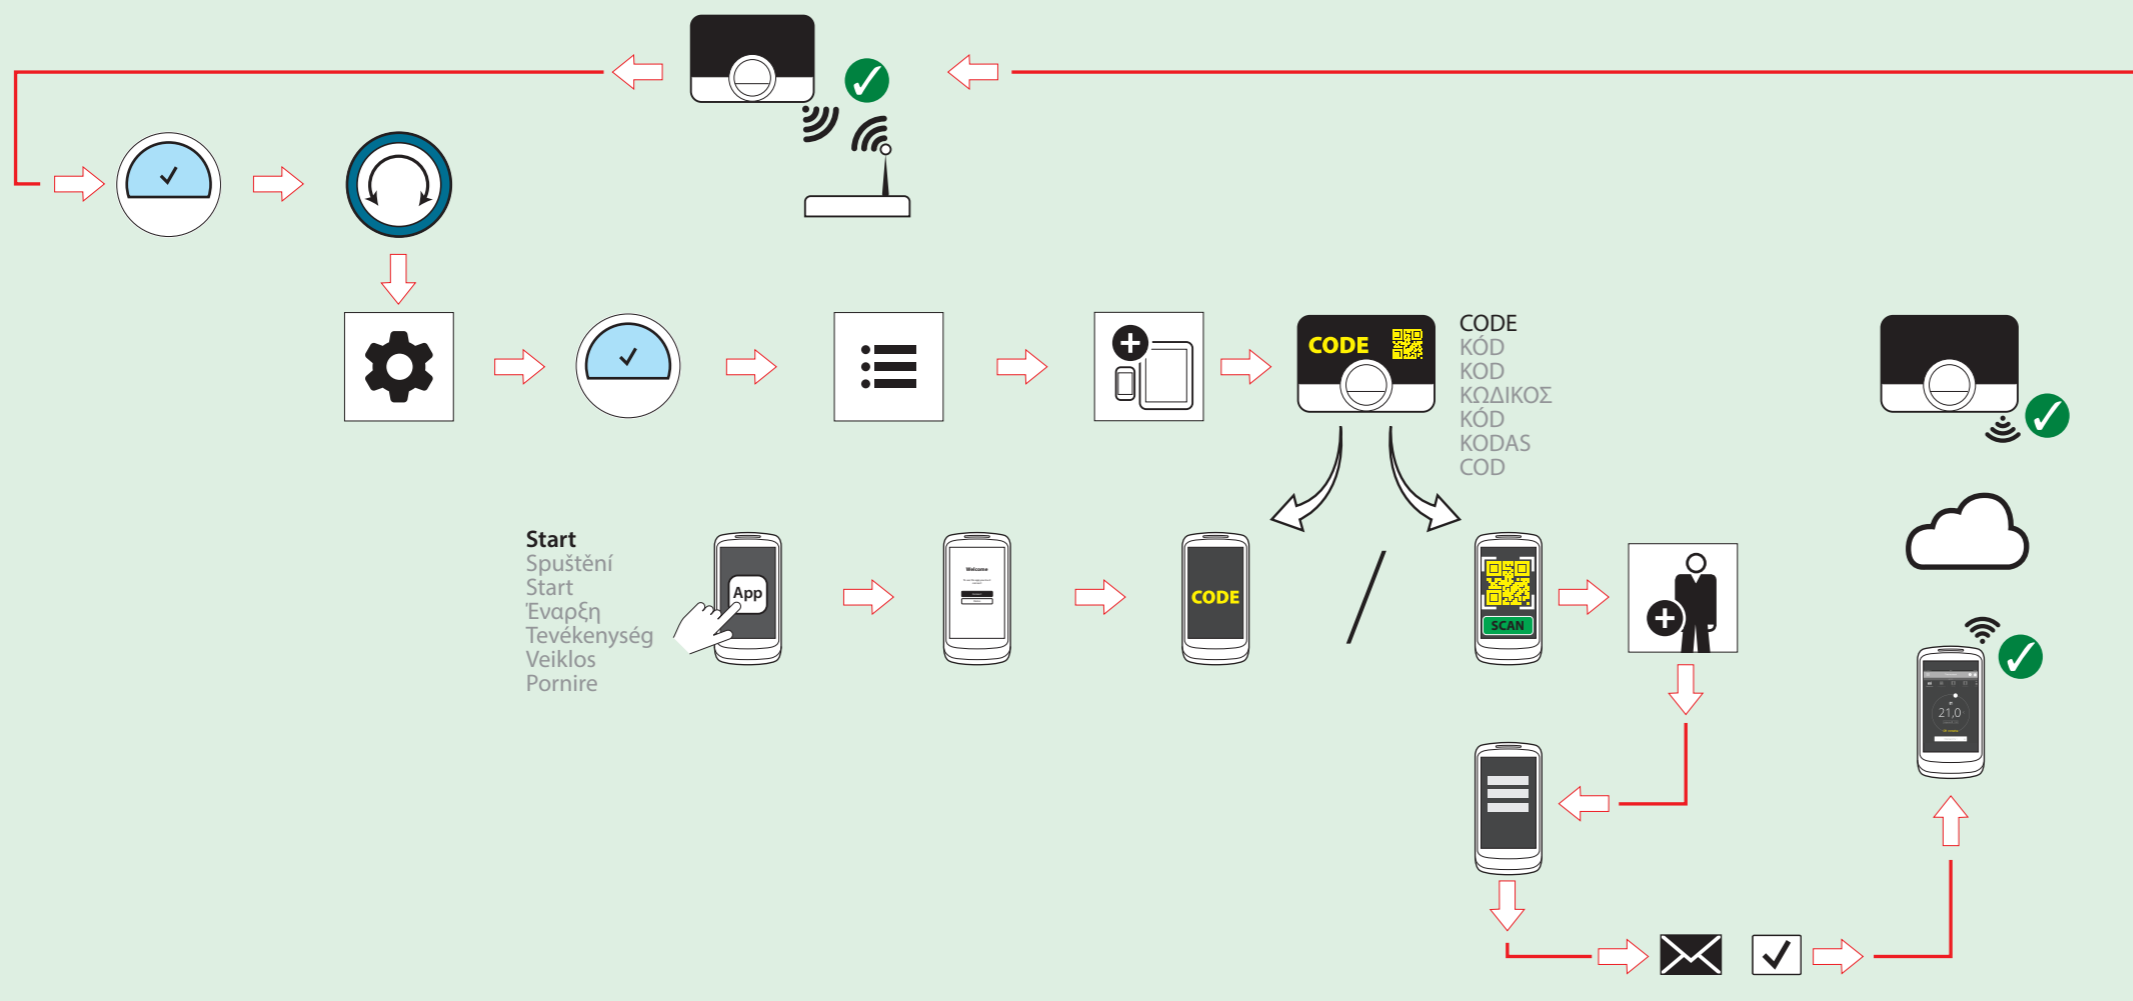

6 HOW TO PAIR THE APP WITH THE THERMOSTAT?

JAK SPÁROVAT APLIKACI S TERMOSTATEM?
W JAKI SPOSÓB WYKONAĆ PAROWANIE APLIKACJI Z TERMOSTATEM?

ΤΡΟΠΟΣ ΣΥΖΕΥΞΗΣ ΤΗΣ ΕΦΑΡΜΟΓΗΣ ΜΕ ΤΟ ΘΕΡΜΟΣΤΑΤΗ;
HOΓYAN KELL PÁROSITANI AZ ALKALMAZÁST A TERMOSZTÁTTAL?

KAIP SUSIETI PROGRAMĄ SU TERMOSTATU?
MODALITATE DE ASOCIERE A APLICAȚIEI LA TERMOSTAT