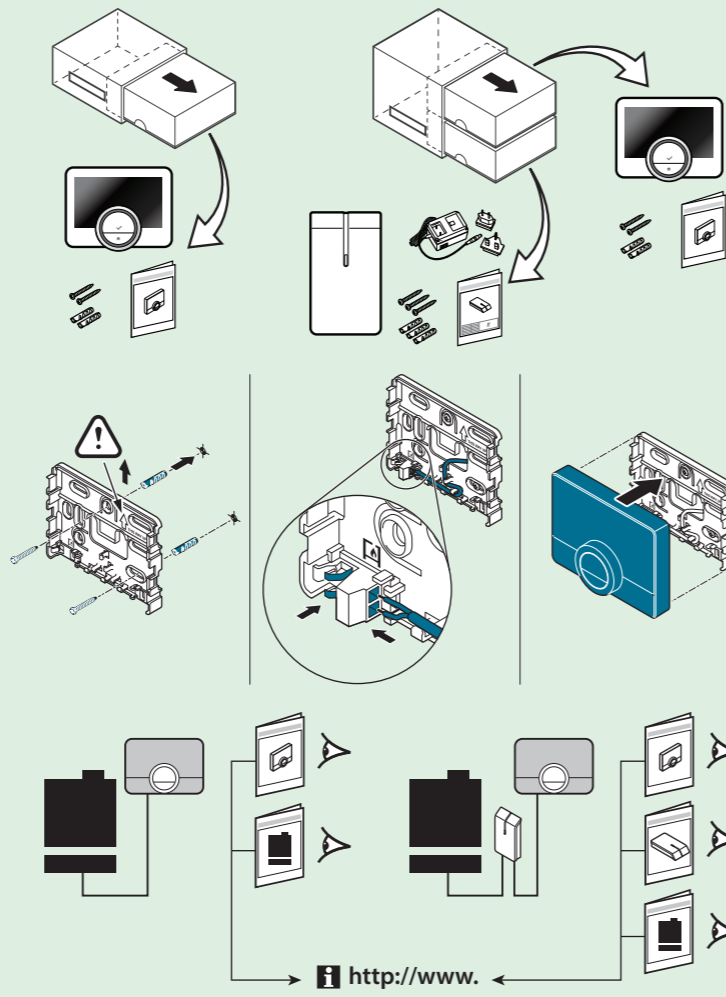

QUICK START GUIDE - Thermostat

Návod k rychlé instalaci pro termostat
 Skrócona instrukcja montażu i obsługi - Termostat
 Οδηγός γρήγορης εκκίνησης - Θερμοστάτης
 Gyors telepítési útmutató - termostát
 Trumpas pradžios vadovas – termostatas
 Ghid de pornire rapidă - Termostat

- 1 Display
 - 2 Rotary dial (scroll and adjust)
 - 3 Upper push button (select, confirm)
 - 4 Lower push button (back, home)
- 1 Displej
 - 2 Otočný číselník (listovat a upravit)
 - 3 Horní tlačítko (zvolit, potvrdit)
 - 4 Dolní tlačítko (zpět, domů)
- 1 Wyświetlacz
 - 2 Pokrętło (przewijanie i regulacja)
 - 3 Górny przycisk (wybieranie, zatwierdzenie)
 - 4 Dolny przycisk (wstecz, ekran początkowy)
- 1 Οθόνη
 - 2 Περιστροφικός επιλογέας (μετακίνηση και ρύθμιση)
 - 3 Πάνω μπουτόν (επιλογή, επιβεβαίωση)
 - 4 Κάτω μπουτόν (πίσω, αρχική)
- 1 Kijelző
 - 2 Elfordítható tárcsa (görgetés és beállítás)
 - 3 Felső nyomógomb (kiválasztás, jóváhagyás)
 - 4 Alsó nyomógomb (vissza, alaphelyzet)
- 1 Ekranas
 - 2 Sukamasis reguliatorius (slinkti ir reguliuoti)
 - 3 Viršutinis mygtukas (pasirinkti, patvirtinti)
 - 4 Apatinis mygtukas (atgal, į pradžią)
- 1 Afişaj
 - 2 Selector rotativ (derulare și reglare)
 - 3 Buton superior (selectare, confirmare)
 - 4 Buton inferior (înapoi, pagină principală)

Consult manual:
 Nahledněte do příručky:
 Sprawdzić w instrukcji:
 Συμβουλευτείτε το εγχειρίδιο:
 Tanulmányozza a kézikönyvet:
 Ziurekita vadovą:
 Consultați manualul:

1 HOW TO INSTALL?

JAK NAINSTALOVAT?
 JAK WYKONAĆ MONTAŻ?
 ΤΡΟΠΟΣ ΕΦΚΑΤΑΣΤΑΣΗΣ;
 HOGYAN KELL TELEPÍTENI?
 KAIP ĮRENGTI?
 MODALITATE DE INSTALARE