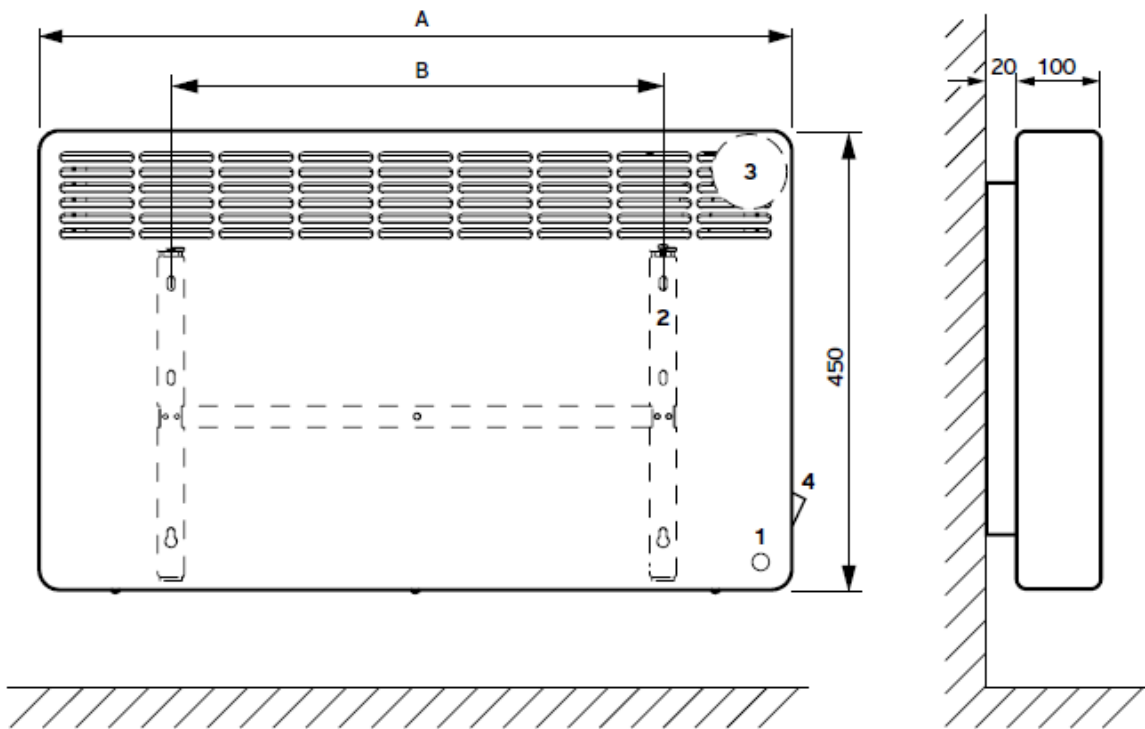

Befoglaló méretek és a csatlakozások elhelyezkedése

VER 75/5 – VER 250/5

1. 1 Kábeltávezető a csatlakozó kábel számára (1 m; villásdugóval)
2. 2 Készüléktartó
3. 3 Elektronikus helyiség hőmérséklet-szabályozó
4. 4 Készülék főkapcsoló

Készüléktípus	A	B
VER 75/5	462	179
VER 100/5	462	179
VER 150/5	582	335
VER 200/5	738	491
VER 250/5	849	657
Méretek mm-ben