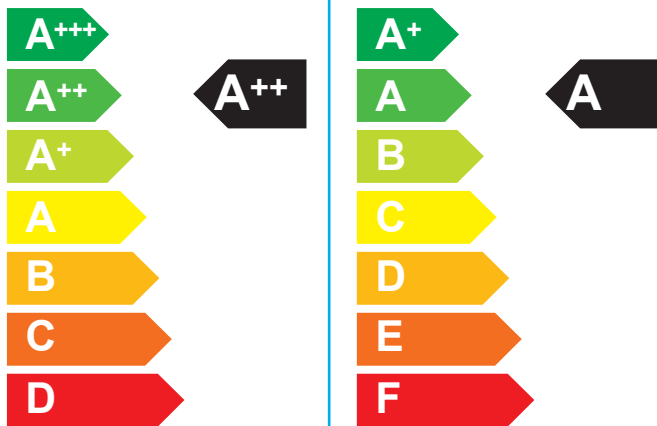

**ENERG**  
енергия · ενεργεια

3302584

ARISTON

GENUS ONE+ HYBRID 30/35 NET R32

48 dB

55 dB

- 7 kW
- 5 kW
- 2 kW