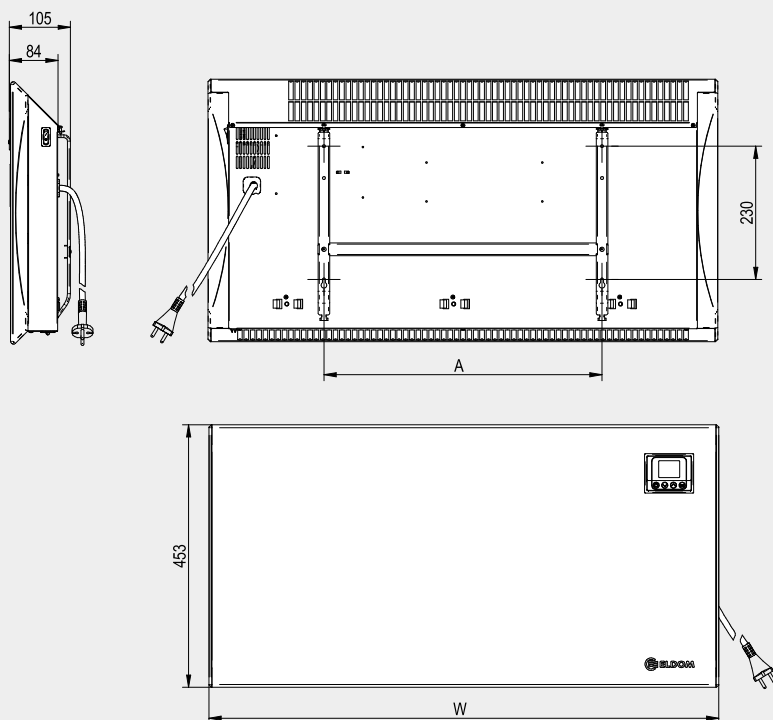

## Műszaki adatok

ELDOM GALANT		5 WiFi	10 WiFi	15 WiFi	20 WiFi	25 WiFi	30 WiFi
Telepítés	Fali függesztőkeret és tápkábel villásdugóval alappfelszereltség						
Elektronikus vezérlés	Intelligens WiFi vezérlés alappfelszereltség						
Elektromos csatlakozás	V/Hz	230/50	230/50	230/50	230/50	230/50	230/50
Névleges teljesítmény	kW	0,5	1,0	1,5	2,0	2,5	3,0
Szabályozott fűtési tartomány	C°	7-28	7-28	7-28	7-28	7-28	7-28
Magasság	mm	453	453	453	453	453	453
Szélesség (W)	mm	400	592	688	880	1072	1216
Szélesség (A)	mm	200	200	200	480	480	480
Mélység	mm	84	84	84	84	84	84
Megfűthető alapterület	m <sup>2</sup>	4-10	8-14	12-18	16-24	20-28	24-34
Megfűthető légköbméter	m <sup>3</sup>	10-25	20-35	30-45	40-60	50-70	60-85
Nettó tömeg	kg	3,4	4,6	5,1	6,4	7,5	8,4