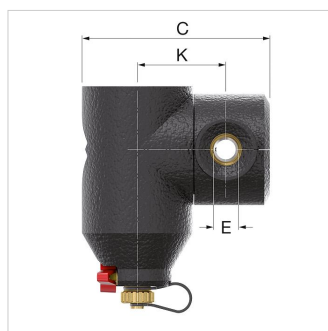

Adatlap (2020-11-16)

30032 - Flamco Clean Smart 22mm EcoPlus

Megnevezés	Flamco Clean Smart 22mm EcoPlus	
Cikkszám	30032	
Típus	Flamco Clean Smart EcoPlus	
Csatlakozás (E)	22 mm	
Méreték	A [mm]	97
	C [mm]	164
	D [mm]	120
	K [mm]	78
	L [mm]	56
	M [mm]	140
	H [mm]	216
	I [mm]	196
Tömeg [kg]	1,05	

Rendelési mennyiség

Mennyiség	1 Piece
Kiszerelés	doboz
Csomagolás méretei (M. x Sz. x H.)	109 x 172 x 222 mm
Súly	1.247 Kilogram

Termékjellemzők

Termék kategória	Szűrők/leválasztók
Termékbesorolás	Lég és iszapleválasztó hűtött vízhez / hűtési rendszerhez
Leírás	Flamco Clean Smart 22mm EcoPlus
Márka	Flamco
Termék típus	22mm

Általános információ

Anyag	Műanyag
Leválasztó típusa	Szennyeződés
Fűtésre alkalmas	Igen
Hűtésre alkalmas	Igen
Külső csőátmérő [mm]	22
Kapcsolat	Összenyomó gyűrű
Szerkezethossz [mm]	120
Működési elve	Más
Átfolyási kapacitás [m³/h]	0 - 4.1054
Nyitott rendszerekhez alkalmas	Nem
Lefuvarószeleppel	Igen
Zárt rendszerekhez alkalmazható	Igen
Leszerelhető szűrővel	Nem
A szűrő térfogata [l]	0.24
A hálószűrő kiszűrése [mm]	0
Maximális középhőmérséklet [°C]	120
Beépíthető automata töltő	Nem
Az előremenő és vissztérő távolsága [mm]	0