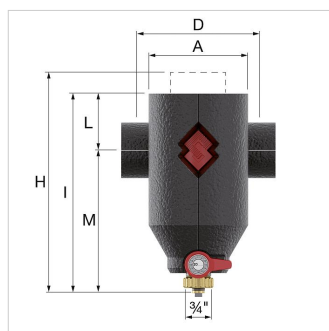

Adatlap (2020-11-16)

30032 - Flamco Clean Smart 22mm EcoPlus

Megnevezés	Flamco Clean Smart 22mm EcoPlus	
Cikkszám	30032	
Típus	Flamco Clean Smart EcoPlus	
Csatlakozás (E)	22 mm	
Méreték	A [mm]	97
	C [mm]	164
	D [mm]	120
	K [mm]	78
	L [mm]	56
	M [mm]	140
	H [mm]	216
	I [mm]	196
Tömeg [kg]	1,05	

Rendelési mennyiség

Mennyiség	1 Piece
Kiszerelés	doboz
Csomagolás méretei (M. x Sz. x H.)	109 x 172 x 222 mm
Súly	1.247 Kilogram

Termékjellemzők

Termék kategória	Szűrők/leválasztók
Termékbesorolás	Lég és iszapleválasztó hűtött vízhez / hűtési rendszerhez
Leírás	Flamco Clean Smart 22mm EcoPlus
Márka	Flamco
Termék típus	22mm

Általános információ

Anyag	Műanyag
Leválasztó típusa	Szennyeződés
Fűtésre alkalmas	Igen
Hűtésre alkalmas	Igen
Külső csőátmérő [mm]	22
Kapcsolat	Összenyomó gyűrű
Szerkezethossz [mm]	120
Működési elve	Más
Átfolyási kapacitás [m³/h]	0 - 4.1054
Nyitott rendszerekhez alkalmas	Nem
Lefuvarószeleppel	Igen
Zárt rendszerekhez alkalmazható	Igen
Leszerelhető szűrővel	Nem
A szűrő térfogata [l]	0.24
A hálószűrő kiszűrése [mm]	0
Maximális középhőmérséklet [°C]	120
Beépíthető automata töltő	Nem
Az előremenő és vissztérő távolsága [mm]	0